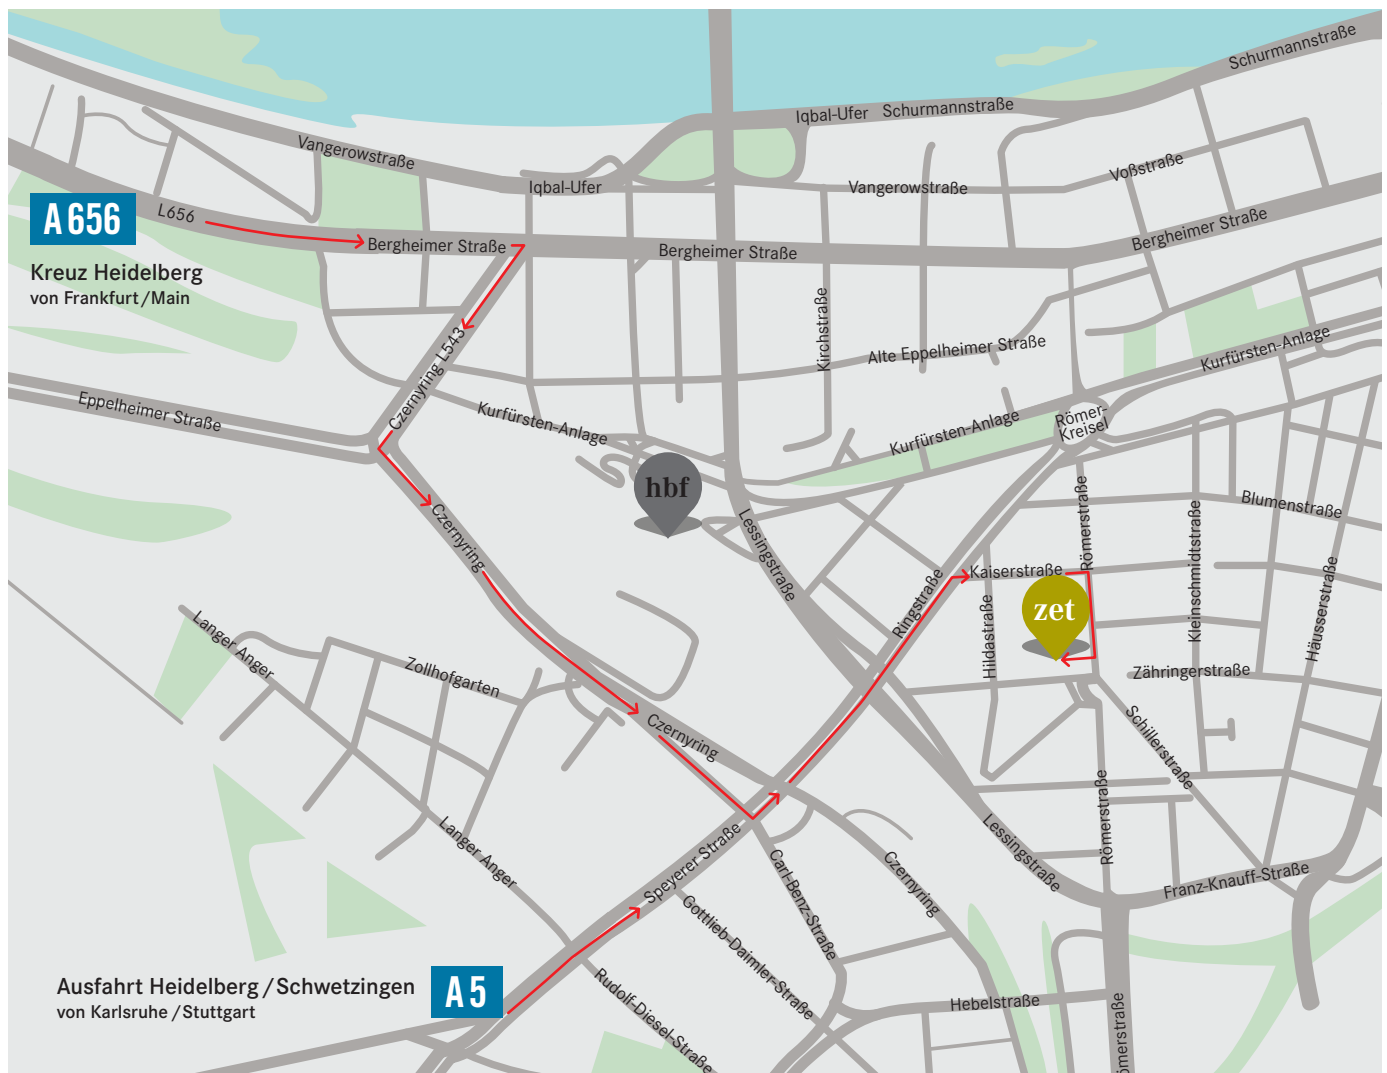

VON A NACH ZET

Von Norden

Aus Richtung Frankfurt, Mannheim bzw. Darmstadt

Von der A656 geht's an der dritten Abzweigung nach rechts in den Czermyring – auf der Brücke links halten. Auf dem Czermyring weiterfahren und links auf die Montpellierbrücke abbiegen.

Von dort geht's weiter geradeaus auf der Ringstraße und dann nach rechts in die Kaiserstraße (Höhe Arbeitsamt). An der zweiten Straße nach rechts in die Römerstraße fahren. zet die agentur befindet sich auf der rechten Seite, Hausnummer 48a, im Hinterhof.

Von Süden

Aus Richtung Stuttgart bzw. Karlsruhe

Von der A5, Abfahrt Schwetzingen/Leimen, geht's auf der Speyerer Straße geradeaus bis nach Heidelberg. Über die Montpellierbrücke und weiter auf der Ringstraße fahren. Danach rechts in die Kaiserstraße einbiegen (Höhe Arbeitsamt). An der zweiten Straße nach rechts in die Römerstraße fahren. zet die agentur befindet sich auf der rechten Seite, Hausnummer 48a, im Hinterhof.